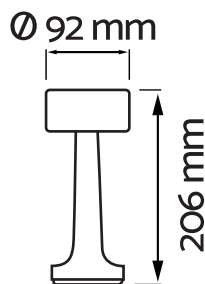

ISTRUZIONI

Lampada a LED Simple Style

Gentile cliente, per utilizzare al meglio questo prodotto, prima dell'uso legga attentamente questo manuale.

Dimensioni:

Parametri Tecnici

ALIMENTAZIONE	VIA USB 5V 1A
POTENZA	3W
NUMERO LED	10pz
TEMPERATURA COLORE	3000K
CRI	>80
TIPO DI INTERRUTTORE	PUSH
DIMMERAZIONE A 3 LIVELLI	TOUCH
BATTERIA AL LITIO	1800mAh
TEMPO DI CARICA	5 ore
AUTONOMIA	8-12 ore
DIMENSIONI mm	Ø 92 - h 206
MATERIALE	Acciaio + PMMA