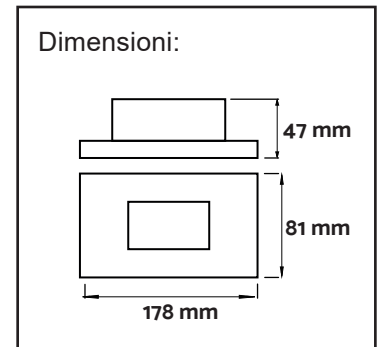

### ● INFORMAZIONI BASE:

Parametri Tecnici			
ALIMENTAZIONE	220-240Vac 50/60Hz	COLORE 3CCT (selezionabile)	3000 °K 4000 °K 6000 °K
POTENZA	4,5W	VITA UTILE L70B50	20000 ore
ANGOLO DIFFUSIONE	120°	GRADO PROTEZIONE	IP65
FLUSSO LUMINOSO	300lm	CRI	> 80
FATTORE DI POTENZA (PF)	>0,5	TEMPERATURA AMBIENTE	-20°C ~ +40°C