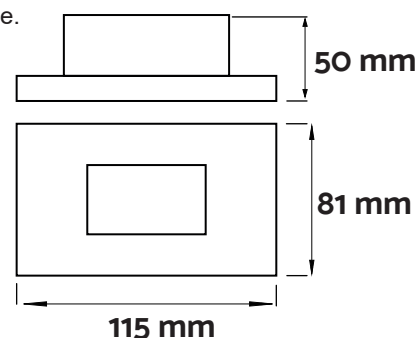

QUESTO PRODOTTO CONTIENE
UNA SORGENTE LUMINOSA
DI CLASSE DI EFFICIENZA
ENERGETICA <F>

Parametri Tecnici

ALIMENTAZIONE	175-265Vac 50/60Hz	VITA UTILE	20000 ore
POTENZA	3W	GRADO PROTEZIONE	IP66
ANGOLO DIFFUSIONE	38°	TEMPERATURA AMBIENTE	-20°C ~ +40°C
COLORE 3CCT (selezionabile)	3000/4000/6000K	CRI	> 80
FLUSSO LUMINOSO	280lm	FATTORE DI POTENZA (PF)	>0,5