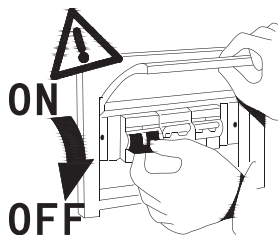

1. Leggere attentamente questo manuale prima di iniziare l'installazione e conservarlo attentamente.
2. Togliere l'alimentazione di rete prima dell'installazione.
3. Se il cavo flessibile esterno o il cavo di questo apparecchio è danneggiato, deve essere sostituito esclusivamente dal produttore, dal suo agente di servizio o da una persona qualificata al fine di evitare pericoli.

1. L'installazione, il montaggio o i lavori sul collegamento elettrico possono essere eseguiti solo da un elettricista autorizzato.
 - Non coprire il prodotto, garantire la libera circolazione dell'aria.
 - Non appendere o fissare nulla sul prodotto, soprattutto nessuna decorazione o adesivo.
 - Non aprire la lampada. Solo il personale specializzato è autorizzato a questa operazione.
 - Utilizzare il prodotto solo quando funziona correttamente:
2. Nessuna delle luci può essere cambiata dall'utente.