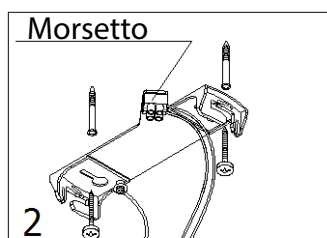

Installazione

1. Togliere l'alimentazione
2. Ruotare la staffa in senso antiorario dal corpo della lampada, fissare la staffa con i tasselli, poi connettere i cavi d'alimentazione al morsetto posto sulla staffa.
3. Controllare il corretto collegamento dei cavi, evitando di lasciare i fili dietro la lampada, in corrispondenza dell'apposito spazio sull'esterno dell'alloggiamento della lampada, fissare verticalmente ruotando in senso antiorario per completare l'installazione.
4. Controllare che tutto sia collegato in modo corretto e accendere.

Dimensioni mm:

0498/CA/105
0498/CO/105

106

0498/CA/150
0498/CO/150

150

0498/CA/230
0498/CO/230

225

Attenzione