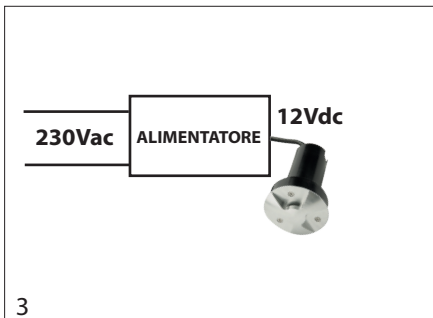

## Dimensioni:

Diametro: 65 mm

Altezza: 81mm

Lunghezza cavo: 100 cm

Diametro foro per cassaforma: 38mm

## Installazione:

1. Togliere l'alimentazione. **Fig. 1**
2. Fare un foro sulla parete secondo quanto indicato nelle dimensioni. **Fig. 2**
3. Collegare l'alimentatore (**NON INCLUSO**) al cavo del faretto. **Fig. 3**
4. Utilizzare un alimentatore da 12Vdc corrente costante.
5. Utilizzare il faretto in stretta conformità con il suo grado di protezione IP67.
6. Ripristinare l'alimentazione. **Fig. 4**