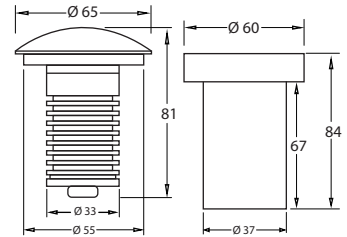

## Dimensioni:

Diametro: 65 mm

Altezza: 81mm

Lunghezza cavo: 100 cm

Diametro foro per cassaforma: 38mm