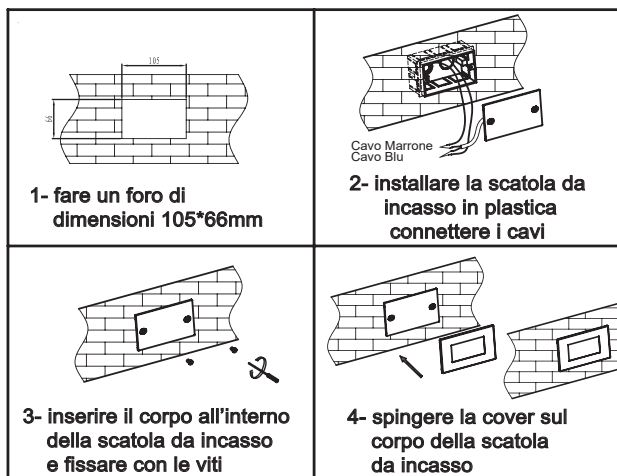

⚠ INFORMAZIONI DI SICUREZZA

1. L'installazione, il montaggio e qualsiasi azione sulle parti elettriche deve essere effettuata solo da un elettricista qualificato.

Non coprire il prodotto dalla libera circolazione dell'aria!
Non appendere o fissare nulla sul prodotto, in particolare nessuna decorazione.
Non aprire il prodotto senza l'aiuto di un elettricista qualificato.
Utilizzare il prodotto solo quando è stato correttamente installato:

QUESTO PRODOTTO CONTIENE
UNA SORGENTE LUMINOSA
DI CLASSE DI EFFICIENZA
ENERGETICA **G**

3CCT Interruttore

SELEZIONARE CON IL DITO

● INSTALLAZIONE

CON SCATOLA DA INCASSO (Non inclusa)

SENZA SCATOLA DA INCASSO