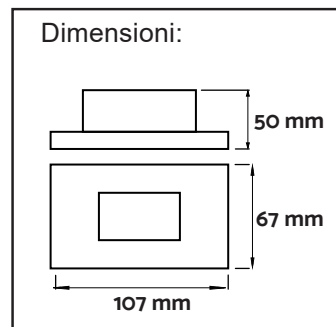

light UP your creativity.

ART.5113/EM

Con emergenza

Importato e distribuito da:
F.A.I. Srl
Via Martiri della Libertà, 27
24040 Misano di Gera d'Adda - (BG) - Italy
Tel. +39 0363 8481 11
Tel. +39 0363 8485 00
info@fai-srl.com

⚠ ATTENZIONE:

1. Prima di procedere con l'installazione prego consultare attentamente questo manuale, poi conservatelo.
2. togliete la corrente prima di iniziare l'installazione.

3. Nel caso in cui ci siano dei cavi esterni oppure danneggiati, rivolgetevi a personale qualificato al fine di evitare pericoli.

⚠ INFORMAZIONI DI SICUREZZA

1. L'installazione, il montaggio e qualsiasi azione sulle parti elettriche deve essere effettuata solo da un elettricista qualificato.

Non coprire il prodotto dalla libera circolazione dell'aria!
Non appendere o fissare nulla sul prodotto, in particolare nessuna decorazione.
Non aprire il prodotto senza l'aiuto di un elettricista qualificato.
Utilizzare il prodotto solo quando è stato correttamente installato:

2. Nessun componente può essere cambiato casualmente
3. Questo manuale è per articolo 5113, leggere attentamente questo manuale prima dell'installazione

● INFORMAZIONI BASE:

Parametri Tecnici			
ALIMENTAZIONE	220-240Vac 50/60Hz	COLORE 3CCT (selezionabile)	3000 °K 4000 °K 6000 °K
POTENZA	2,5W	VITA UTILE L70B50	20000 ore
ANGOLO DIFFUSIONE	120°	GRADO PROTEZIONE	IP20
FLUSSO LUMINOSO	150lm	CRI	> 80
FATTORE DI POTENZA (PF)	>0,5	TEMPERATURA AMBIENTE	-20°C ~ +40°C
		BATTERIA AL LITIO	1200mAh

QUESTO PRODOTTO CONTIENE
UNA SORGENTE LUMINOSA
DI CLASSE DI EFFICIENZA
ENERGETICA **G**

3CCT Interruttore

SELEZIONARE CON IL DITO

● INSTALLAZIONE

CON SCATOLA DA INCASSO (Non inclusa)

SENZA SCATOLA DA INCASSO

FUNZIONE EMERGENZA