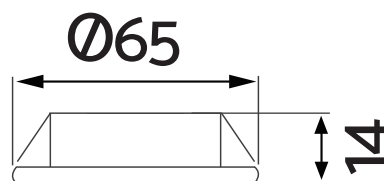

QUESTO PRODOTTO CONTIENE
UNA SORGENTE LUMINOSA
DI CLASSE DI EFFICIENZA
ENERGETICA **G**

Dimensioni mm:

Lunghezza Cavo: 2 mt

Parametri Tecnici

ALIMENTAZIONE	12Vdc	GRADO DI PROTEZIONE	IP44
POTENZA	2,5W	ANGOLO DIFFUSIONE	90°
FLUSSO LUMINOSO	150lm	ON/OFF	>20.000
TEMPERATURA COLORE	3000/4000/6000 °K	VITA UTILE	L70B50 20.000 ore
CRI	> 80	TEMPERATURA AMBIENTE	-20°C ~ +40°C