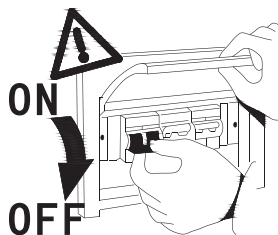

1. L'installazione, il montaggio o i lavori sul collegamento elettrico possono essere eseguiti solo da un elettricista autorizzato.
 - Non coprire il prodotto, garantire la libera circolazione dell'aria.
 - Non appendere o fissare nulla sul prodotto, soprattutto nessuna decorazione o adesivo.
 - Non aprire la lampada. Solo il personale specializzato è autorizzato a questa operazione.
 - Utilizzare il prodotto solo quando funziona correttamente:
2. Nessuna delle luci può essere cambiata dall'utente.
3. Se il corpo del faretto è danneggiato non deve assolutamente essere utilizzato

QUESTO PRODOTTO CONTIENE
UNA SORGENTE LUMINOSA
DI CLASSE DI EFFICIENZA
ENERGETICA **G**

Dimensioni mm:

Lunghezza Cavo: 2 mt

Parametri Tecnici

ALIMENTAZIONE	12Vdc	GRADO DI PROTEZIONE	IP44
POTENZA	2,5W	ANGOLO DIFFUSIONE	90°
FLUSSO LUMINOSO	150lm	ON/OFF	>20.000
TEMPERATURA COLORE	3000/4000/6000 °K	VITA UTILE	L70B50 20.000 ore
CRI	> 80	TEMPERATURA AMBIENTE	-20°C ~ +40°C