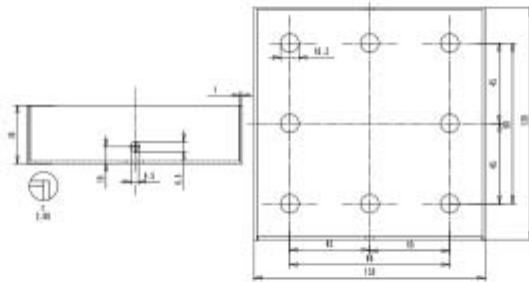

DISEGNO TECNICO

Con riserva modifiche tecniche