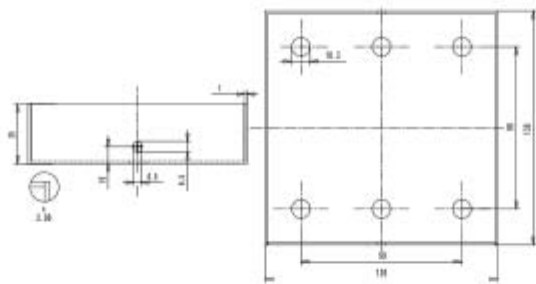

DISEGNO TECNICO

Con riserva modifiche tecniche