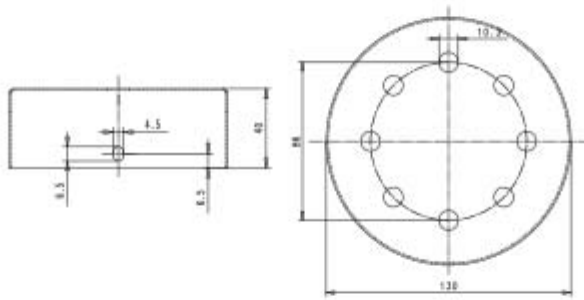

DISEGNO TECNICO

Con riserva modifiche tecniche