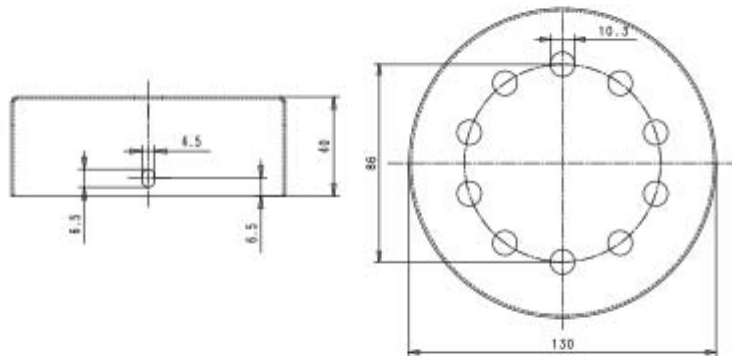

DISEGNO TECNICO

Con riserva modifiche tecniche