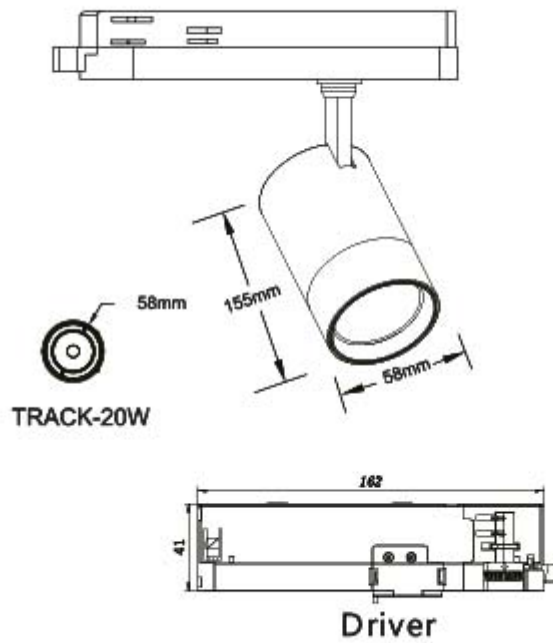

DISEGNO TECNICO

Con riserva modifiche tecniche