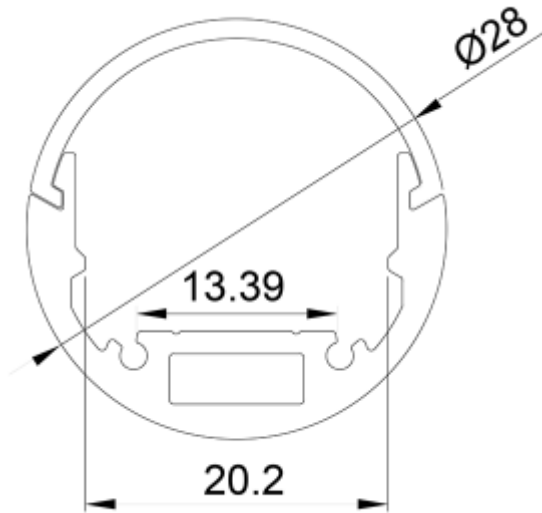

PROFILO TONDO COMPLETO DI OPALE

Codice Prodotto: 5004/TO/...

CARATTERISTICHE

Profilo tondo

Profilo tondo completo di opale della lunghezza di 200 cm. All'interno della nostra gamma prodotti, trovi alcuni articoli compatibili con il profilo tondo tra cui: il kit a sospensione, la molla, il tappo chiuso e il profilo tondo.

Dissipazione:	30 W/m
Lunghezza:	200 cm

Con riserva modifiche tecniche

Con riserva modifiche tecniche

VARIAZIONI**Immagine****Codice Prodotto****Articoli:**

5004/TO/KIT/SP

Kit a sospensione

5004/TO/ML

Molla

5004/TO/200

Profilo tondo

5004/TO/TA

Tappo chiuso

Con riserva modifiche tecniche

DISEGNO TECNICO

Con riserva modifiche tecniche

NOTES
