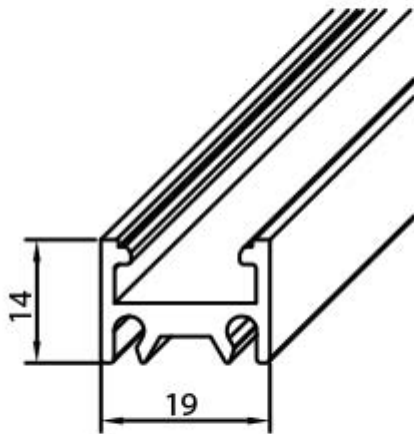

Dissipazione:

25 W/m

Con riserva modifiche tecniche

Con riserva modifiche tecniche

VARIAZIONI

Immagine	Codice Prodotto	Lunghezza	Colore
	5009/100	100 cm	Alluminio
	5009/200	200 cm	Alluminio
	5009/300	300 cm	Alluminio
	5009/400	400 cm	Alluminio

Con riserva modifiche tecniche

Immagine	Codice Prodotto	Lunghezza	Colore
	5009/BI/100	100 cm	Bianco
	5009/BI/200	200 cm	Bianco
	5009/BI/300	300 cm	Bianco
	5009/BI/400	400 cm	Bianco

Con riserva modifiche tecniche

Immagine	Codice Prodotto	Lunghezza	Colore
	5009/NE/100	100 cm	Nero
	5009/NE/200	200 cm	Nero
	5009/NE/300	300 cm	Nero
	5009/NE/400	400 cm	Nero

Con riserva modifiche tecniche

DISEGNO TECNICO

Con riserva modifiche tecniche