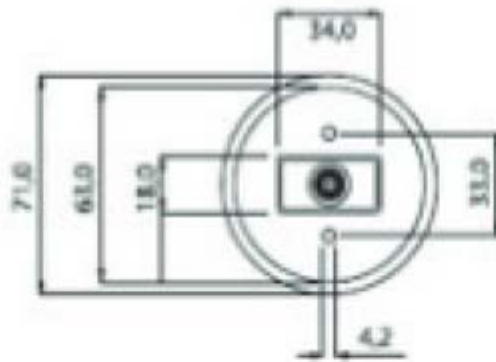

Colore

Colore Frutto

9012/SAT/MR

Marmo

Bianco

Con riserva modifiche tecniche

DISEGNO TECNICO

Con riserva modifiche tecniche