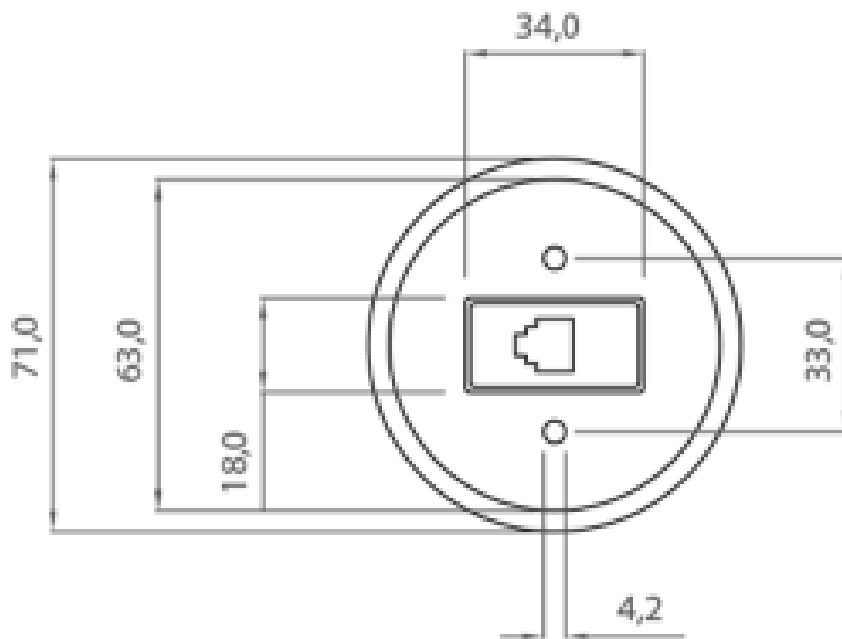

DISEGNO TECNICO

Con riserva modifiche tecniche