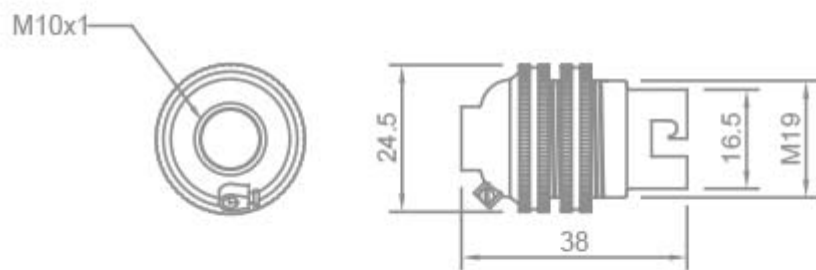

DISEGNO TECNICO

Con riserva modifiche tecniche