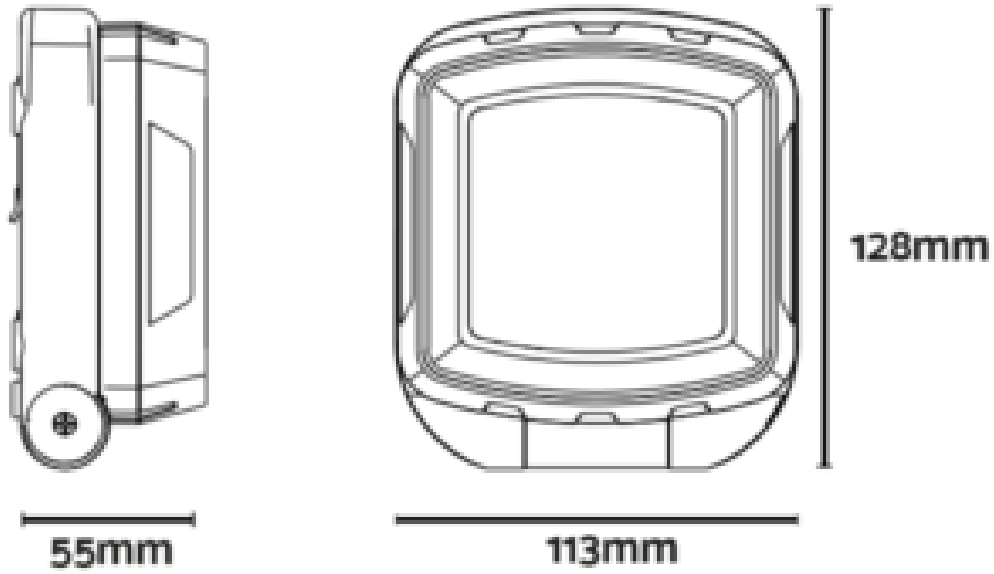

LAMPADA LED RICARICABILE DA LAVORO

Confezione 1 pezzi | Box 5 pezzi

[Clicca qui per scaricare la SCHEDA TECNICA.](#)

Codice Prodotto: 8092

CARATTERISTICHE

Alimentazione ricaricabile:	VIA USB C 5V 1A
Potenza:	5W
Temperatura colore:	6000K
Luminosità selezionabile:	600lm (100%), 300lm (50%), lampeggio SOS
Batteria:	4400mAh
Tempo di ricarica:	8 ore

Con riserva modifiche tecniche

Durata carica:	8 ore (50%)
	4 ore (100%)
	12ore (SOS)
Dimensioni:	128x113x55mm
Tempo di lavoro:	100% 4 ore
	50% 8 ore
	s.o.s. 12 ore

Con riserva modifiche tecniche

DISEGNO TECNICO