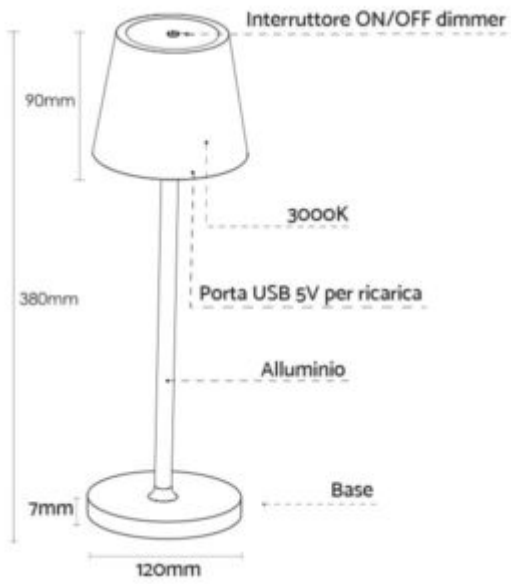

DISEGNO TECNICO

Con riserva modifiche tecniche