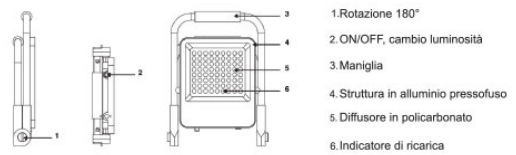

FARETTO PORTATILE RICARICABILE 50W

[Clicca qui per scaricare la scheda tecnica](#)

Codice Prodotto: 5562/CO/50/PRT/B

CARATTERISTICHE

Potenza: 50W

Tensione di carica: 5Vdc

Con riserva modifiche tecniche

Batteria: 4 x Li-ion 3,7Vdc 2500mAh

Grado di Protezione: IP65

Chip LED: SMD 2835

Dimensioni mm: 330X300X51mm

Note: batteria ricaricabile con cavo USB di ricarica incluso

Con riserva modifiche tecniche

NOTES
