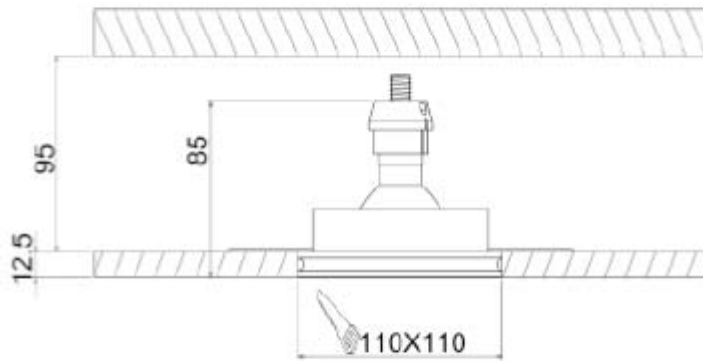

DISEGNO TECNICO

Con riserva modifiche tecniche