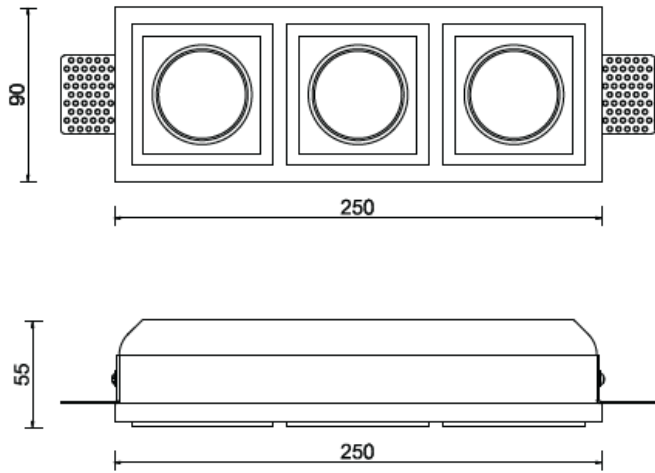

DISEGNO TECNICO

Con riserva modifiche tecniche