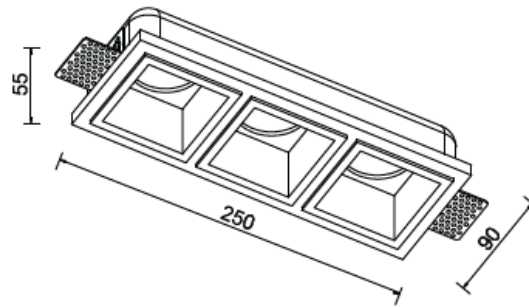

DISEGNO TECNICO

Con riserva modifiche tecniche