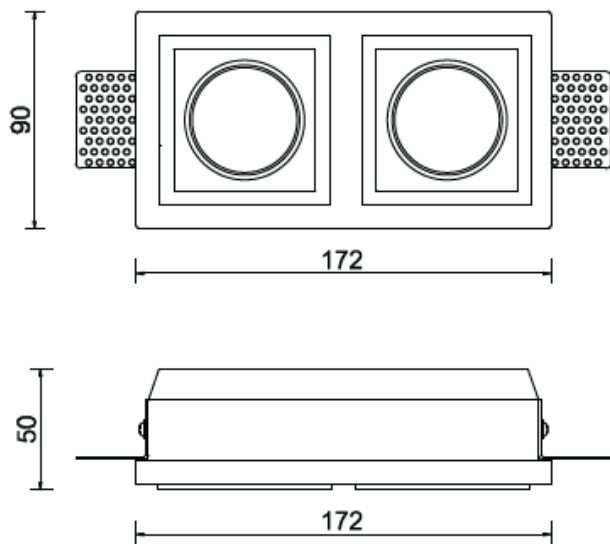

DISEGNO TECNICO

Con riserva modifiche tecniche