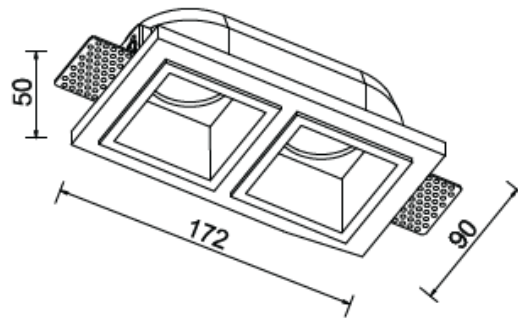

DISEGNO TECNICO

Con riserva modifiche tecniche