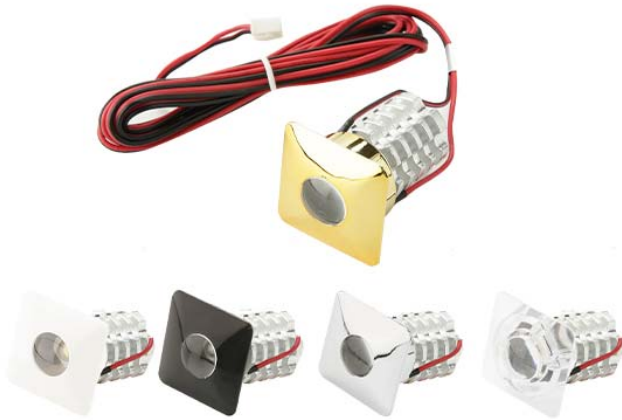

FARETTO A LED DA INCASSO

Codice Prodotto: 3408/...

CARATTERISTICHE

Faretto a LED da incasso

Faretto a LED da incasso quadrato. Utilizza questo faretto a LED per dare l'illuminazione perfetta ai tuoi ambienti. Grazie ai suoi fari a led 1X3W e a un angolo di diffusione di 30°, è ideale per illuminare ogni tuo ambiente sia interno che esterno. Se posizionato nel tuo giardino crea affascinanti giochi di luce.

Questo prodotto, è adatto per essere posizionato su soffitti. È un ottimo elemento di arredo per illuminare i tuoi spazi! La luce del faretto a LED da incasso, è disponibile in 4 colori: bianca fredda, bianca commerciale, bianca calda e blu. È inoltre possibile scegliere il colore della ghiera tra: bianco, cromo, nero, oro e trasparente.

Questo faretto a LED da incasso dalla forma quadrata, ha un diametro di 32x32mm ed è dotato di cavo della lunghezza di 150cm.

Con riserva modifiche tecniche

Nota: per un corretto collegamento dei faretti, utilizzare l'articolo [0403](#)

Alimentazione:	700 mA
Led:	1x3 W
Lumen:	160 lm
Angolo di diffusione:	30°
Diametro:	32x32 mm
Diametro foro:	24 mm
Lunghezza cavo:	150 cm
Altezza:	43 mm
Vita utile:	L70B50 15000 ore
Nota:	per un corretto collegamento dei faretti utilizzare l'articolo 0403