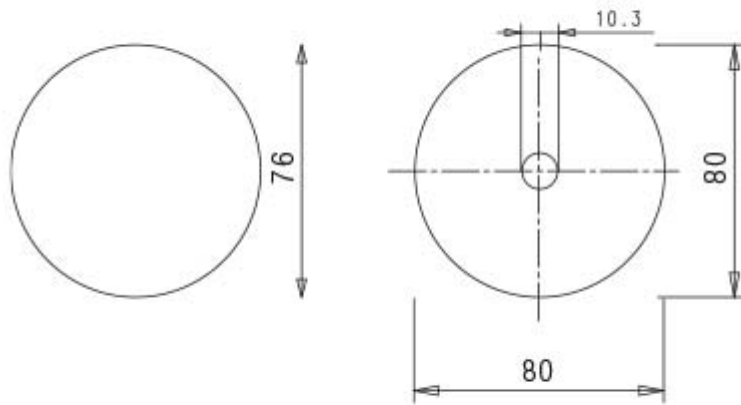

DISEGNO TECNICO

Con riserva modifiche tecniche