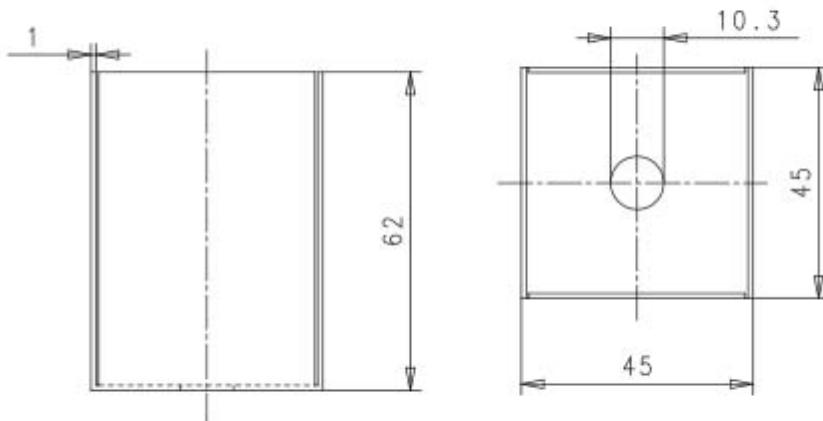

DISEGNO TECNICO

Con riserva modifiche tecniche