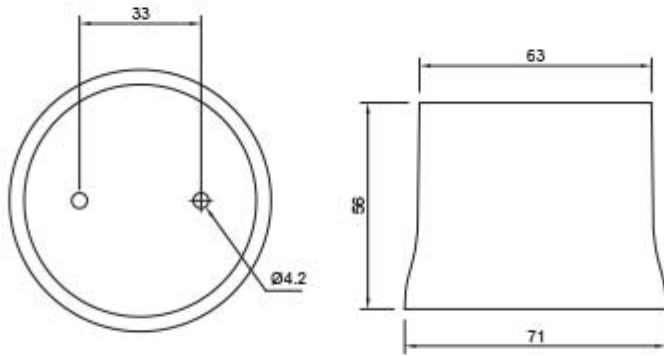

NOTES

Con riserva modifiche tecniche