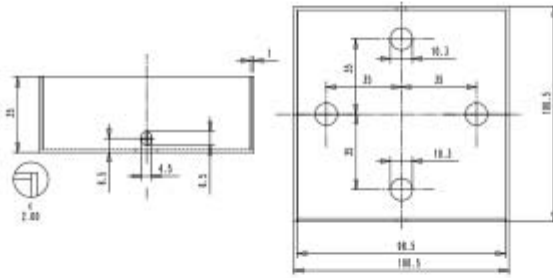

NOTES

Con riserva modifiche tecniche