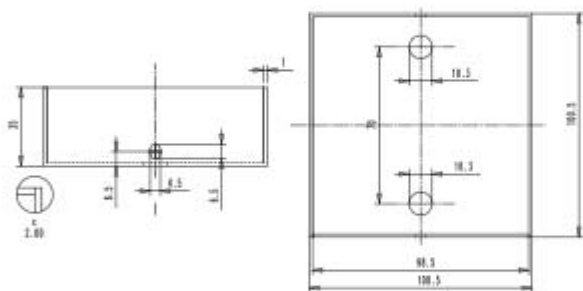

Immagine

Codice Prodotto

Colore

1158/NE/OP/2

Nero Opaco

DISEGNO TECNICO

NOTES

Con riserva modifiche tecniche