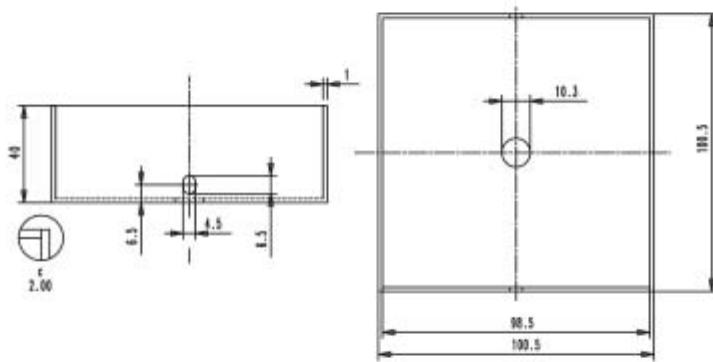

NOTES

Con riserva modifiche tecniche