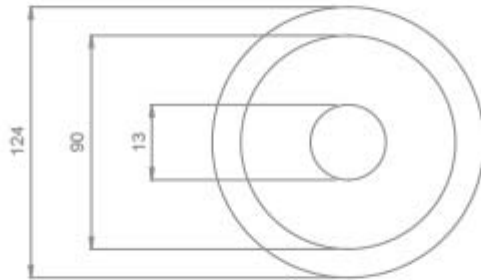

ROSONE IN CERAMICA PER PENDEL

Confezione 5 pezzi | Box 20 pezzi

**Codice Prodotto:** 9004/...**CARATTERISTICHE**

Materiale:	porcellana
Diametro:	124 mm
Altezza:	55 mm
Note:	accessori 0232/TR e0229/RF/5 inclusi

Colore

9004/BI/OP

Bianco Opaco

9004/NE/OP

Nero Opaco

DISEGNO TECNICO

Con riserva modifiche tecniche

NOTES
