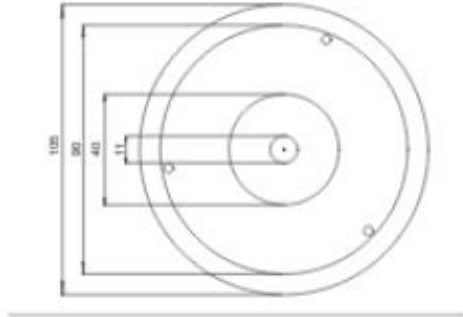

**ROSONE IN CERAMICA PER PENDEL CON VITI
DI FISSAGGIO**

Confezione 5 pezzi | Box 20 pezzi

**Codice Prodotto:** 9050/...**CARATTERISTICHE**

Materiale: porcellana
Diametro: 105 mm
Altezza: 30 mm
Note: viti ottonate con testa bombata con taglio

9050/BI/OP

Bianco Opaco

9050/NE/OP

Nero Opaco

DISEGNO TECNICO

Con riserva modifiche tecniche

NOTES

Con riserva modifiche tecniche