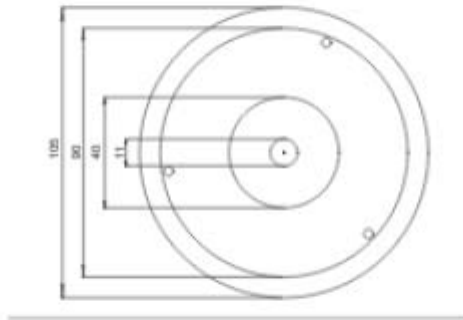

**ROSONE IN CERAMICA PER PENDEL CON VITI  
DI FISSAGGIO**

Confezione 5 pezzi | Box 20 pezzi

**Codice Prodotto:** 9050/...**CARATTERISTICHE**

Materiale:	porcellana
Diametro:	105 mm
Altezza:	30 mm
Note:	viti ottonate con testa bombata con taglio

Bianco Opaco

9050/NE/OP

Nero Opaco

**DISEGNO TECNICO**

Con riserva modifiche tecniche