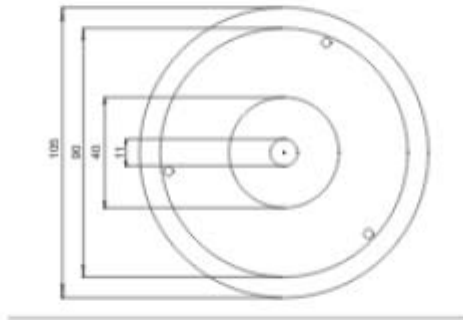

**ROSONE IN CERAMICA PER PENDEL CON VITI  
DI FISSAGGIO**

Confezione 5 pezzi | Box 20 pezzi

**Codice Prodotto:** 9050/...**CARATTERISTICHE**

|            |  |
|------------|--|
| Materiale: | porcellana                                 |
| Diametro:  | 105 mm                                     |
| Altezza:   | 30 mm                                      |
| Note:      | viti ottonate con testa bombata con taglio |

9050/BI/OP

Bianco Opaco

9050/NE/OP

Nero Opaco

**DISEGNO TECNICO**

Con riserva modifiche tecniche