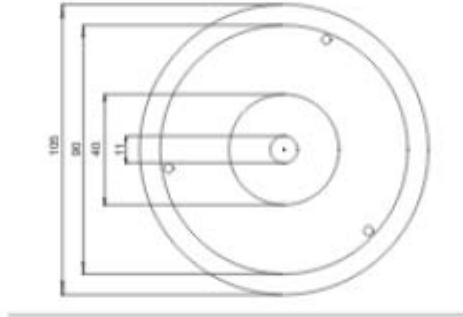

**ROSONE IN CERAMICA PER PENDEL CON VITI  
DI FISSAGGIO**

Confezione 5 pezzi | Box 20 pezzi

**Codice Prodotto:** 9050/...**CARATTERISTICHE**

|            |  |
|------------|--|
| Materiale: | porcellana                                 |
| Diametro:  | 105 mm                                     |
| Altezza:   | 30 mm                                      |
| Note:      | viti ottonate con testa bombata con taglio |

9050/BI/OP

Bianco Opaco

9050/NE/OP

Nero Opaco

**DISEGNO TECNICO**

Con riserva modifiche tecniche