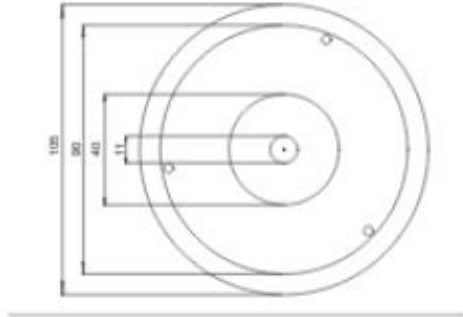

**ROSONE IN CERAMICA PER PENDEL CON VITI
DI FISSAGGIO**

Confezione 5 pezzi | Box 20 pezzi

**Codice Prodotto:** 9050/...**CARATTERISTICHE**

Materiale: porcellana
Diametro: 105 mm
Altezza: 30 mm
Note: viti ottonate con testa bombata con taglio

Colore

9050/BI/OP

Bianco Opaco

9050/NE/OP

Nero Opaco

DISEGNO TECNICO

Con riserva modifiche tecniche

NOTES