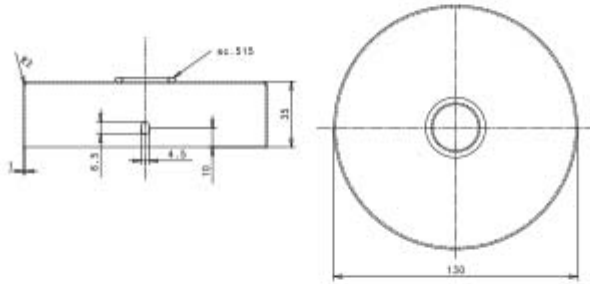

**ROSONE CILINDRICO IN METALLO 1 FORO  
DIAMETRO 25MM PER PENDEL**

Confezione 5 pezzi | Box 20 pezzi

**Codice Prodotto:** 1159/D25/...**CARATTERISTICHE**

Corpo:	metallo
Diametro:	130 mm
Altezza:	36 mm
Staffa:	inclusa
Note:	accessori per il montaggio inclusi

Con riserva modifiche tecniche

**Immagine****Codice Prodotto****Colore**

1159/BI/OP/D25

Bianco Opaco

1159/NE/OP/D25

Nero Opaco

**DISEGNO TECNICO**

Con riserva modifiche tecniche