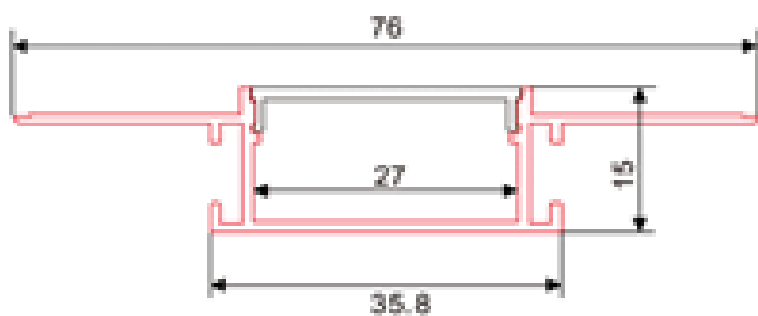


**PROFILO PER CARTONGESSO RECESSO  
RASATO**

Confezioni 1 pezzi | Box 10 pezzi

**Codice Prodotto:** 5013/200**CARATTERISTICHE**

Dissipazione

35W/m

Profilo per cartongesso:

rasato 33mm da 200 cm

Note:

Completo di copertura opale

**DISEGNO TECNICO**

Con riserva modifiche tecniche

**NOTES**

---

---

---

Con riserva modifiche tecniche