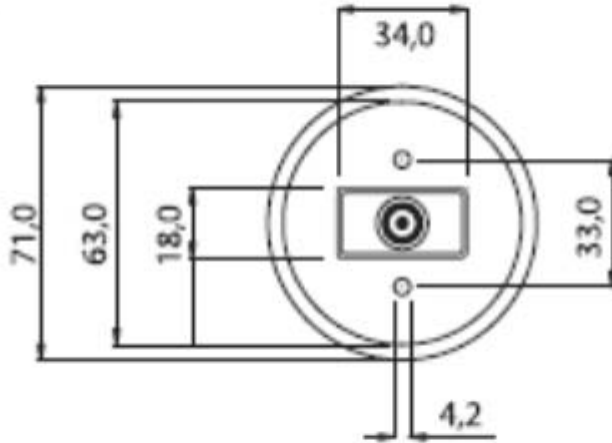

NOTES

Con riserva modifiche tecniche