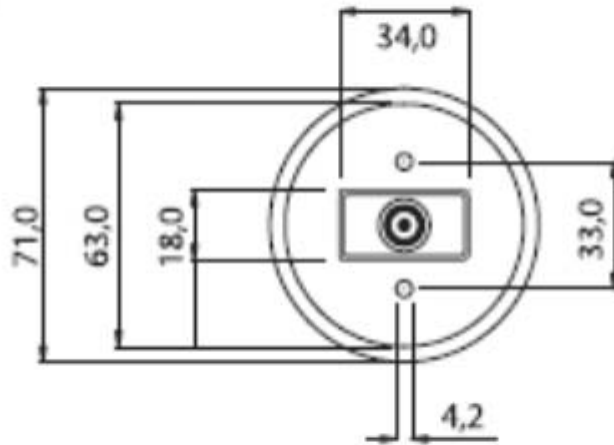

NOTES

Con riserva modifiche tecniche