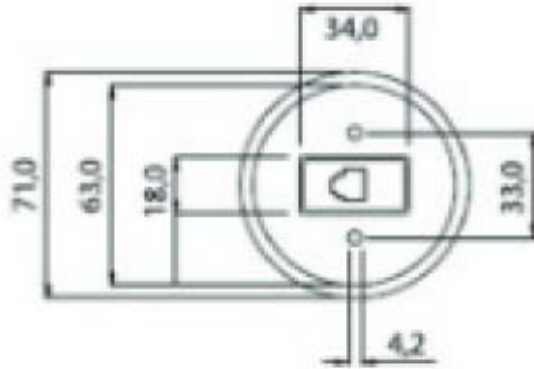

NOTES

Con riserva modifiche tecniche