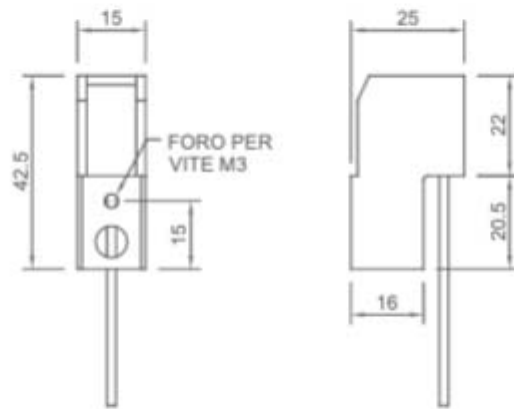

**PORTALAMPADE IN STEATITE PER LAMPADE  
A SCARICA**

Confezione 5 coppie | Box 20 coppie

**Codice Prodotto:** 0184/RX**CARATTERISTICHE**

Attacco:	RX7s
Tensione nominale:	1000 Vac
Corrente nominale:	6 A
Corpo:	steatite
Cavi:	25 cm
Fissaggio:	con vite incorporata M3x1

**DISEGNO TECNICO**

Con riserva modifiche tecniche