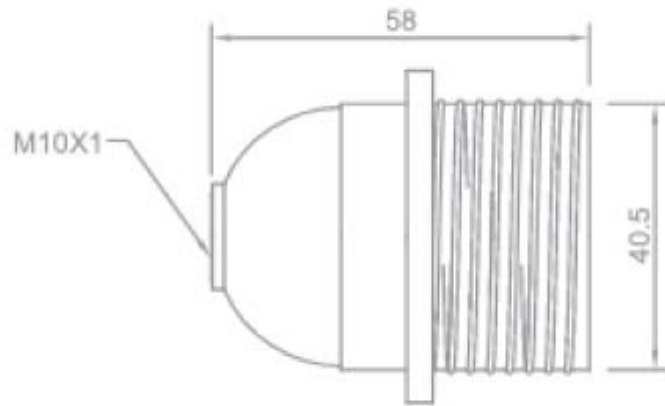

**PORTALAMPADE IN RESINA
TERMOINDURENTE - E27**

Confezione 50 pezzi | Box 250 pezzi

**Codice Prodotto:** 0191/P/TPL/...**CARATTERISTICHE**

Camicia:	filettata con fermo
Tensione nominale:	250 Vac
Morsetti:	a vite per cavi rigidi o flessibili da 0,5 ÷ 2,5 mm ²
Fissaggio:	con niples in metallo filettato M10x1 e vite di blocco

VARIAZIONI

Immagine	Codice Prodotto	Colore
	0191/ARG/P	Argento

Con riserva modifiche tecniche

Immagine**Codice Prodotto****Colore**

0191/OR/P/TPL

Oro

0191/N/P/TPL

Nero

0191/P/TPL

Bianco

DISEGNO TECNICO

Con riserva modifiche tecniche

NOTES

Con riserva modifiche tecniche