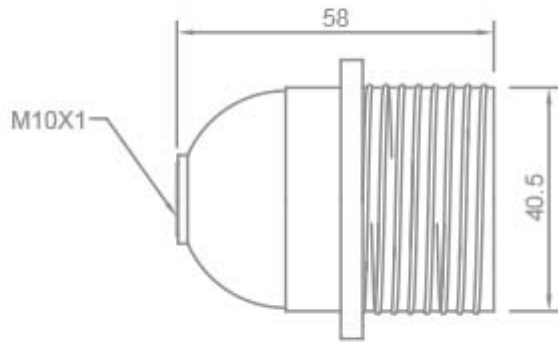

**PORTALAMPADE IN RESINA
TERMOINDURENTE - E27**

Confezione 50 pezzi | Box 250 pezzi

**Codice Prodotto:** 0191/TPL/...**CARATTERISTICHE**

Camicia:	filettata con fermo
Tensione nominale:	250 Vac
Morsetti:	a vite per cavi rigidi o flessibili da 0,5 ÷ 2,5 mm ²
Fissaggio:	con foro filettato M10x1

VARIAZIONI

Immagine	Codice Prodotto	Colore
	0191/ARG	Argento

Con riserva modifiche tecniche

Immagine**Codice Prodotto****Colore**

0191/OR/TPL

Oro

0191/N/TPL

Nero

0191/TPL

Bianco

DISEGNO TECNICO

Con riserva modifiche tecniche

NOTES

Con riserva modifiche tecniche