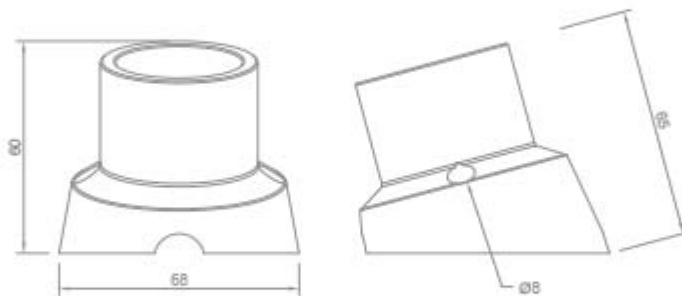

Immagine

Codice Prodotto

Colore

0068/NE

Nero

DISEGNO TECNICO

NOTES

Con riserva modifiche tecniche