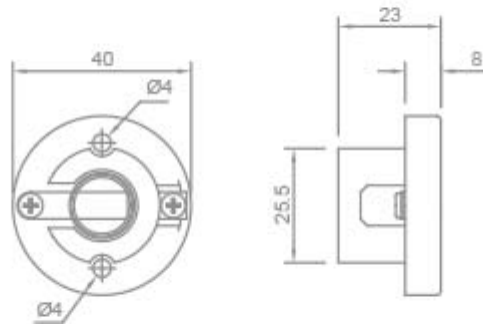

NOTES

Con riserva modifiche tecniche