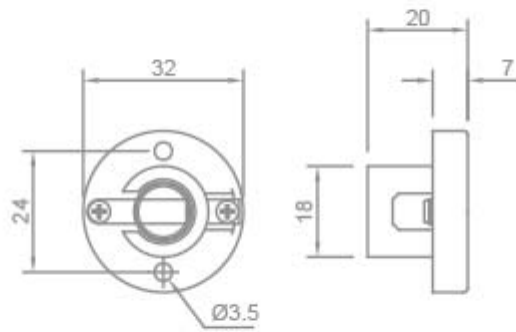

NOTES

Con riserva modifiche tecniche