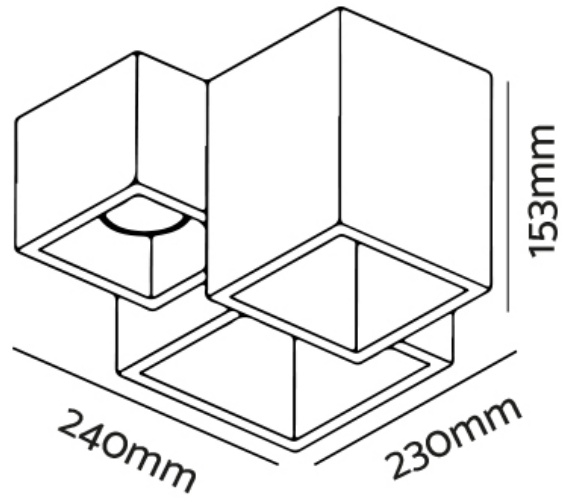

NOTES

Con riserva modifiche tecniche