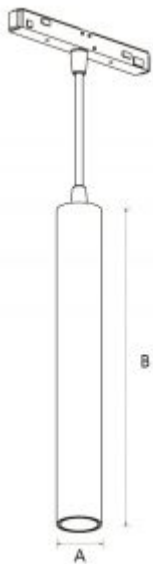

**PENDEL CILINDRICO NERO 48VDC**

[Clicca qui per scaricare la scheda tecnica](#)

Codice Prodotto: TS03/P01/BI/...

CARATTERISTICHE

Alimentazione:	48Vdc
Potenza:	12W
CRI:	>90
Angolo di diffusione:	40°
Temperatura colore:	4000K (bianco naturale)
Flusso luminoso:	960lm
Materiale del corpo:	Alluminio
Vita utile:	L70B50 50.000 ore
Dimensioni:	40x297mm
Lunghezza cavo:	regolabile max 120mm
Garanzia:	3 anni
Note:	fissaggio al binario di tipo meccanico e magnetico

Con riserva modifiche tecniche

VARIAZIONI

Immagine

Codice Prodotto Lumen Potenza Dimensioni

Colore Luce

TS03/P01/BI/CO 540 10W Ø40x297mm Bianca Commerciale

TS03/P01/BI/CA 540 10W Ø40x297mm Bianca Calda

DISEGNO TECNICO