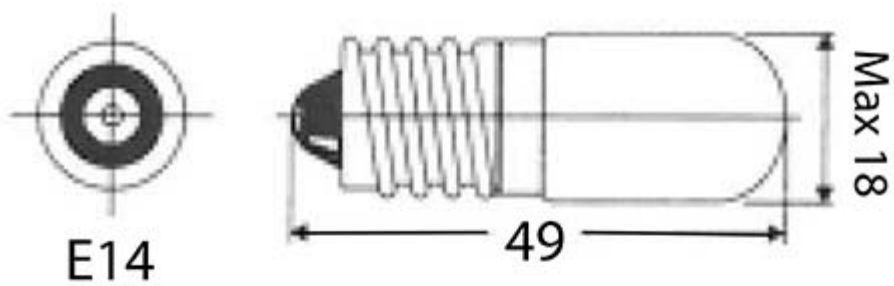

NOTES

Con riserva modifiche tecniche