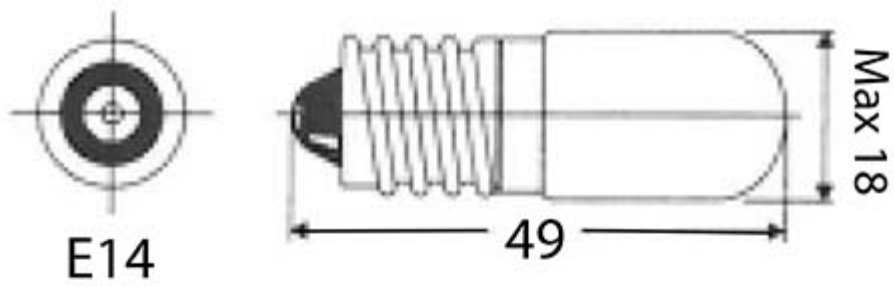

NOTES

Con riserva modifiche tecniche