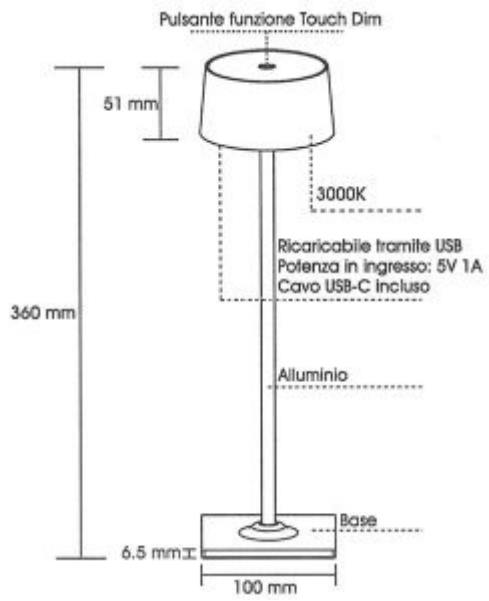

**LAMPADA DA TAVOLO RICARICABILE CON USB**

[Clicca qui per scaricare la SCHEDA TECNICA](#)

Codice Prodotto: 5801/CA/...

CARATTERISTICHE

Alimentazione :	Via USB 5V 1A - type C
Dimensioni:	ø 100 h360
Potenza:	3,4W
Grado di protezione:	IP54
Temperatura colore:	3000K
Vita utile:	L70B50 30000h
Materiale:	corpo in alluminio
Peso:	0,89Kg

Immagine

Codice Prodotto

Colore

5801/CA/CT

Corten

5801/CA/BI

Bianco

5801/CA/NE

Nero

DISEGNO TECNICO

Con riserva modifiche tecniche

NOTES
